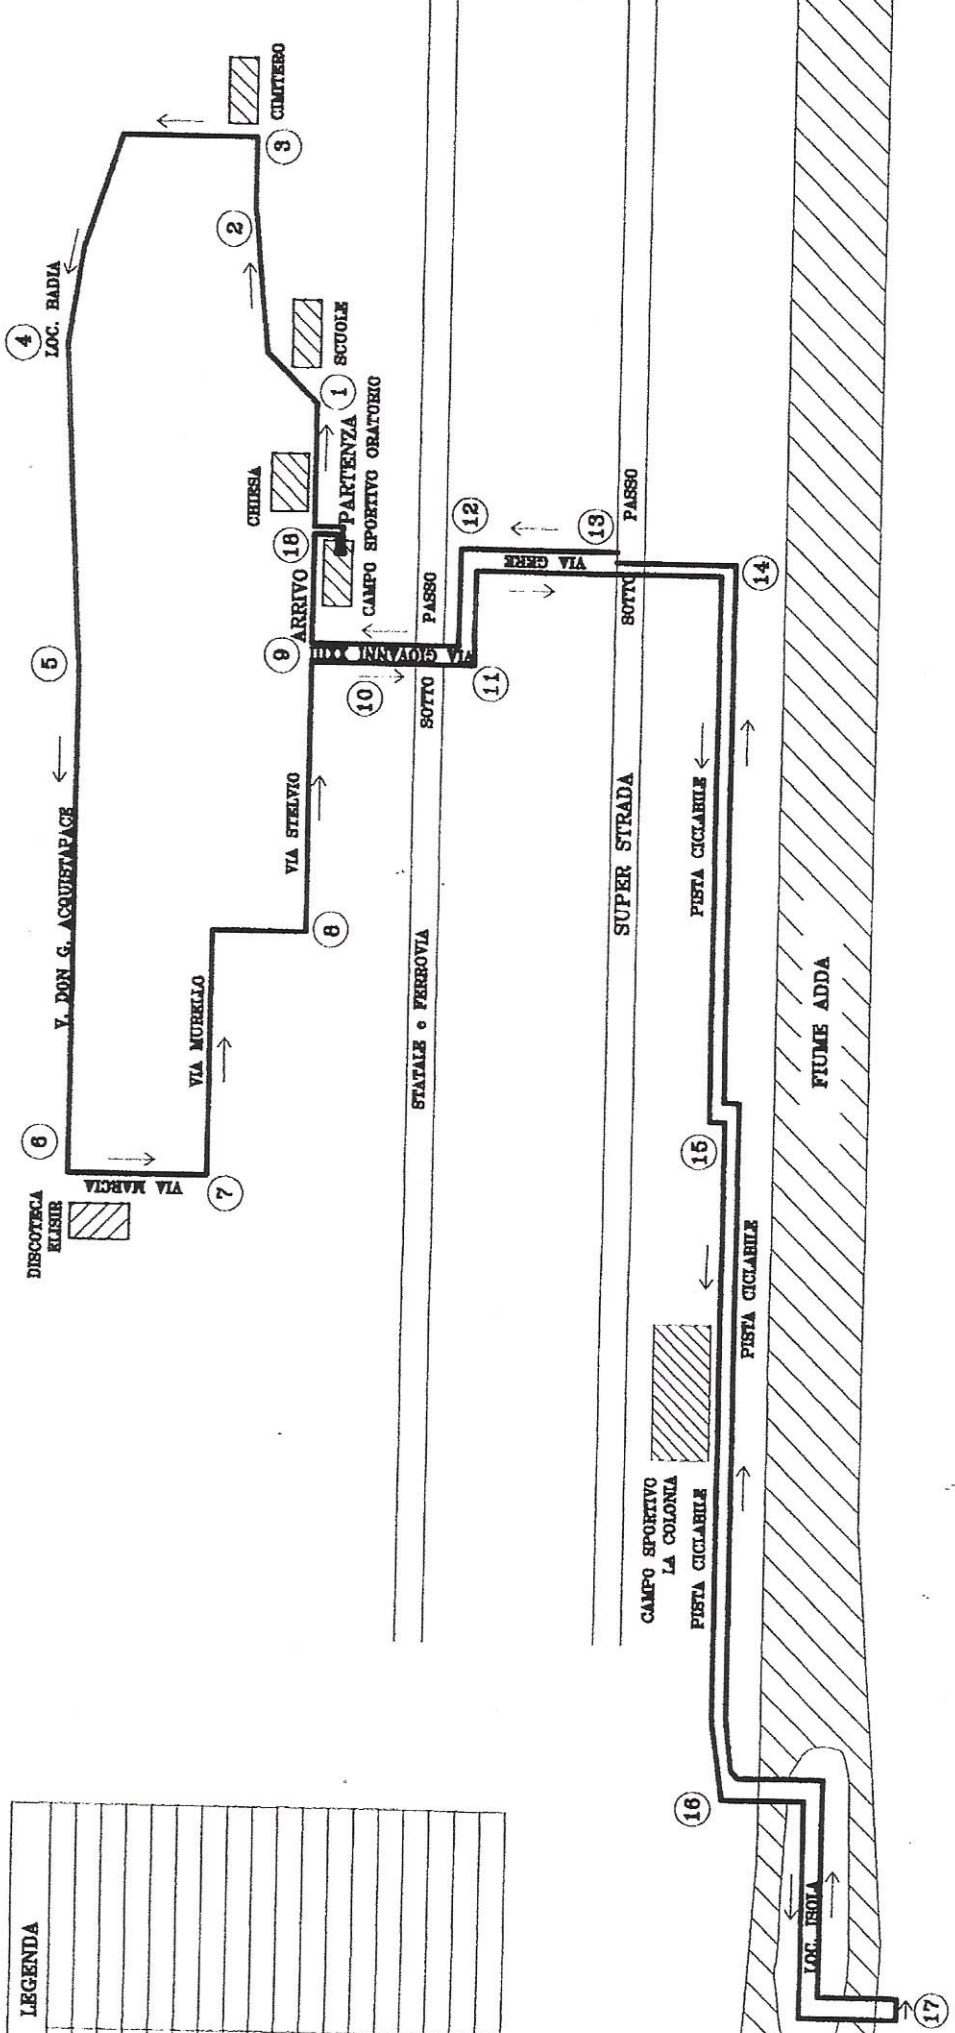

PARTENZA E ARRIVO ORATORIO DI COSIO
PARCHEGGIO M.D. MARKET
GIRO LUNGO KM 7.600

| LEGENDA | |
|---------|--|
| 1 | |
| 2 | |
| 3 | |
| 4 | |
| 5 | |
| 6 | |
| 7 | |
| 8 | |
| 9 | |
| 10 | |
| 11 | |
| 12 | |
| 13 | |
| 14 | |
| 15 | |
| 16 | |
| 17 | |
| 18 | |

PARTENZA E ARRIVO ORATORIO DI COSIO
PARCHEGGIO M.D. MARKET
GIRO CORTO KM. 3.000

ARRIVO
PARTENZA
CAMPO SPORTIVO ORATORIO

DISCOTECA
ELISIR
VIA MARCIA

V. DON G. ACQUISTAPACE

BADIA

VIA MURELLO

VIA STELVIO

CHIESA